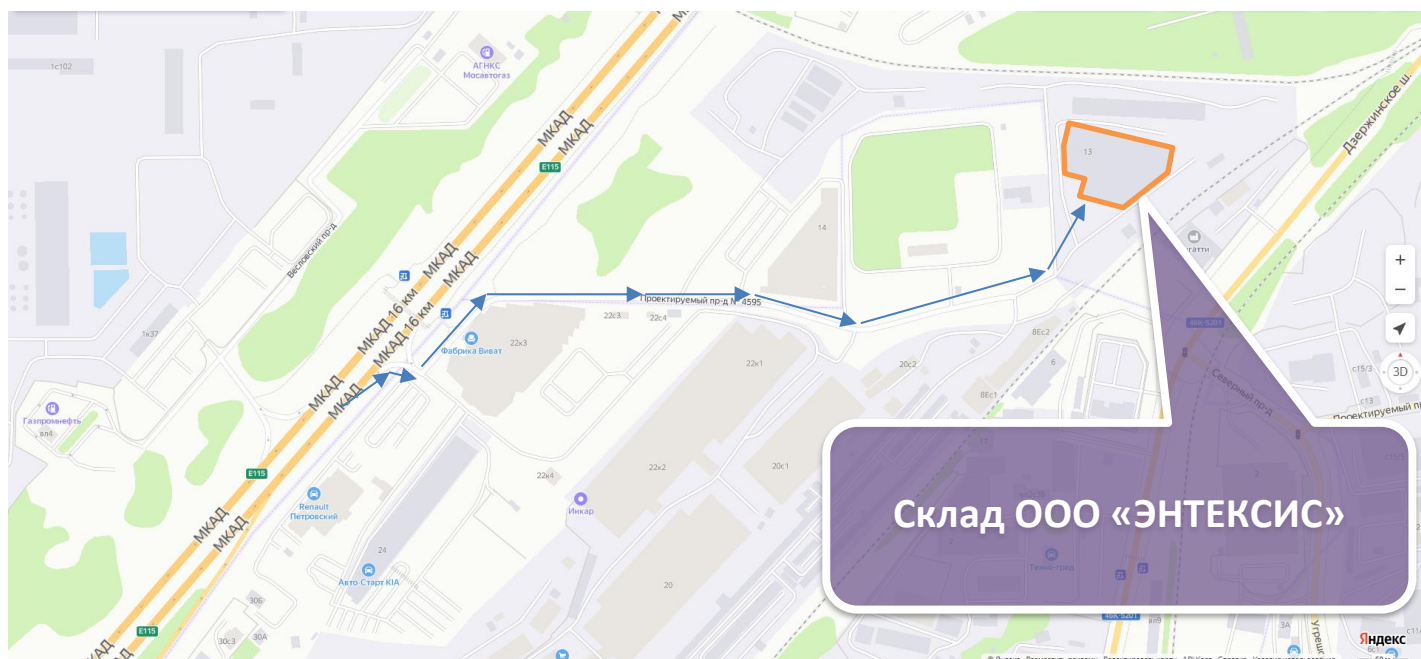

Схема проезда на склад ООО «ЭНТЕКСИС»

Дзержинское шоссе, 13 Котельники, Московская область

Складской комплекс «ЗВТ»

АДРЕС ДЛЯ НАВИГАТИОРА: «Котельники, Дзержинское шоссе, 13»

Координаты: 55.647206, 37.840156

Подъехать на КПП, предоставить документ на автомобиль,

Назвать компанию – ООО ЗВТ.

Проехать к зданию склада. Слева от погрузочных ворот вход в здание.

Подняться на 3-й этаж. Пройти налево до конца. Оформить документы на получение груза от ООО ЭНТЕКСИС.

Для получения груза подъехать на ворота № 6 или 7.

Позвонить в звонок между воротами 6 и 7.